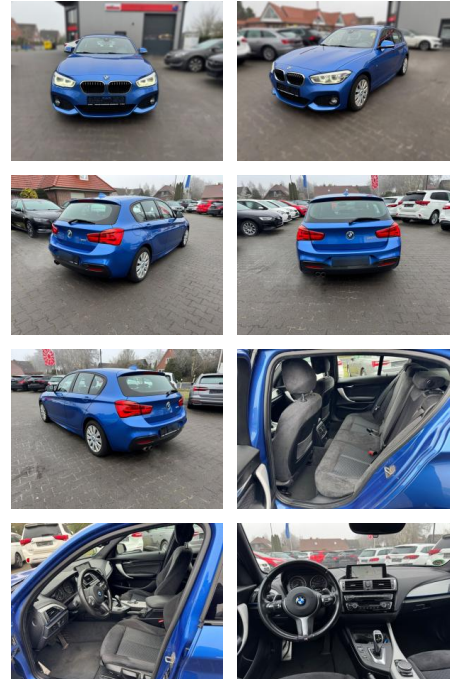

FA03-41451800 Angebotsnr.:

Erstzulassung:	Kilometer:	Farbe:	Leistung:	Kraftstoffart:
22.12.2016	155.000	Diverse	135 kW / 184 PS	Benzin

PREIS
14.500 €

FINANZIERUNGSBEISPIEL
Laufzeit: 72 Monate Anzahlung: 25 %
Basis-Finanzierung:* Mtl. Rate:
Zielraten-Finanzierung:** Mtl. Rate: **92 €**