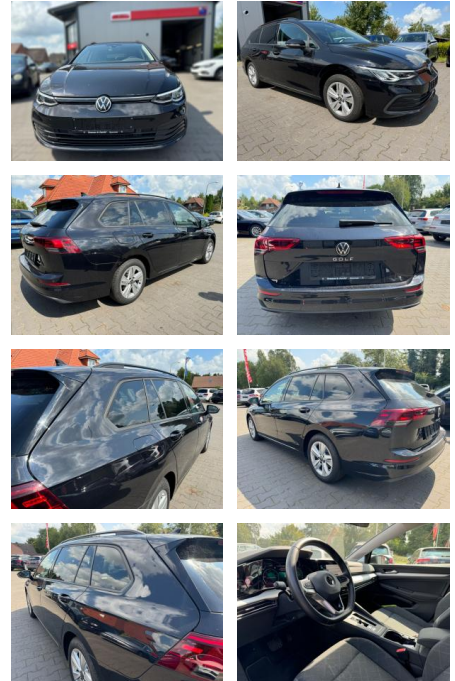

## Volkswagen Golf Variant Golf VIII Variant 2,0 TD...

FA03-3988920 **Angebotsnr.:**

<b>Erstzulassung:</b>	<b>Kilometer:</b>	<b>Farbe:</b>	<b>Leistung:</b>	<b>Kraftstoffart:</b>
18.03.2021	115.000		110 kW / 150 PS	Diesel