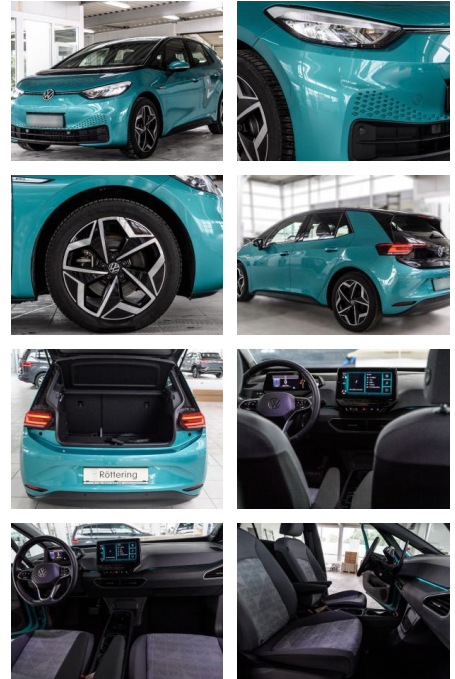

AS86-Siegelhorloge 1600h...

Erstzulassung:	Kilometer:	Farbe:	Leistung:	Kraftstoffart:
17.12.2020	11.450	Diverse	150 kW / 204 PS	Elektro

PREIS 31.970 €	FINANZIERUNGSBEISPIEL Laufzeit: 72 Monate Anzahlung: 25 %		* Basisfinanzierung: Anzahlung: 7.993 Euro, Laufzeit: 72 Monate, Nettodarlehen: 23.978 Euro, Gesamtbetrag: 34.841 Euro, Zinssätze: 3.92% Sollz. (gebunden), 3.99% eff. ** Zielratenfinanzierung: Anzahlung: 7.993 Euro, Laufzeit: 72 Monate, Nettodarlehen: 23.978 Euro, Zielrate: 15.985 Euro, Gesamtbetrag: 35.957 Euro, Zinssätze: 3.92% Sollz. (gebunden), 3.99% eff., Vermittlung für: Santander Consumer Bank Repräsentatives Beispiel gem. § 17 Abs. 4 PAngV. Diese Finanzierungsangebote sind Beispiele. Gerne ermitteln wir für Sie Ihr individuelles Angebot.
	Basis-Finanzierung:* Mtl. Rate: Zielraten-Finanzierung:** 203 €		

Komfort

- Berganfahrassistent
- Lederlenkrad

Weiteres

- *Finanzierung zu Sonderkonditionen und Anzahlungnahme gem möglich.

- *Irrtümer
- **Änderungen und Zwischenverkauf vorbehalten.**
- ***Sonderausstattung: LM-Felgen 7**
- 5x19 (Andoya
- schwarz glanzgedreht)Sonderlackierung Makena-Türkis
- MetallicAmbiente-Beleuchtung (10 Farben)Fahrassistent-System: Autom. Distanzregelung (ACC inkl. Stop&Go-Funktion)Fahrassistent-System: FahrprofilauswahlFahrassistent-System: Müdigkeitserkennungs-SensorFahrassistent-System: Spurhalteassistent (Lane Assist)Fahrassistent-System: Umfeldbeobachtungssystem (Front assist) mit City-NotbremsfunktionFahrassistent-System: VerkehrszeichenerkennungHV-Batterie 58 kWhInnen Spiegel mit AbblendautomatikIsofix-Aufnahmen für