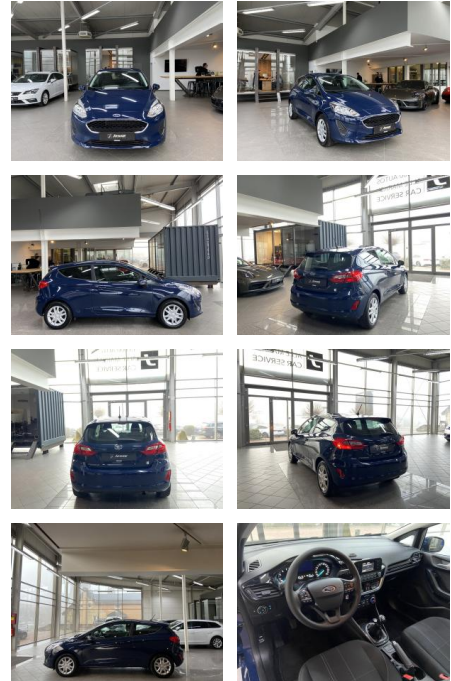

Ford Fiesta 1.1 Trend Klima SHZ Temp Bluetooth

AJ02-MD2501-~~9~~Angebotsnr.:

Erstzulassung:	Kilometer:	Farbe:	Leistung:	Kraftstoffart:
28.01.2019	32.800	Blau	52 kW / 71 PS	Benzin

PREIS
10.470 €

FINANZIERUNGSBEISPIEL