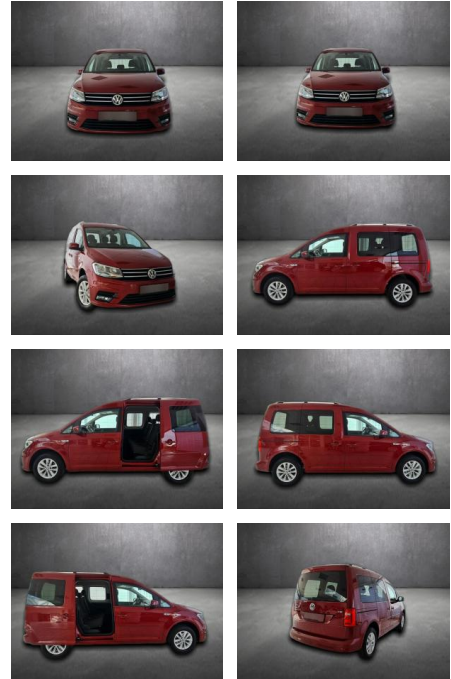

AH90-43292-126 Angebotsnr.:

Erstzulassung:	Kilometer:	Farbe:	Leistung:	Kraftstoffart:
15.11.2017	106.897		75 kW / 102 PS	Benzin

PREIS
19.910 €

FINANZIERUNGSBEISPIEL

Laufzeit: 72 Monate Anzahlung: 25 %
Basis-Finanzierung:* Mtl. Rate:
Zielraten-Finanzierung:** **126 €**