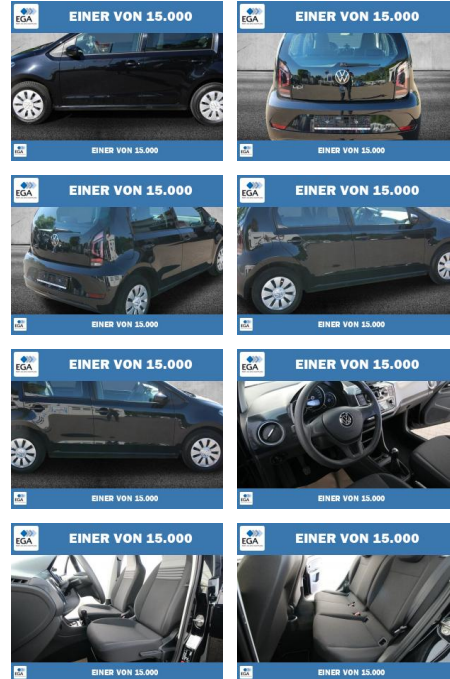

## Volkswagen up! 1.0 BMT KLIMA+WINTER-PAKET

PW01-11932-257 Angebotsnr.:

**Erstzulassung:** 01.11.2021    **Kilometer:** 55.803    **Farbe:** Schwarz    **Leistung:** 48 kW / 65 PS    **Kraftstoffart:** Benzin