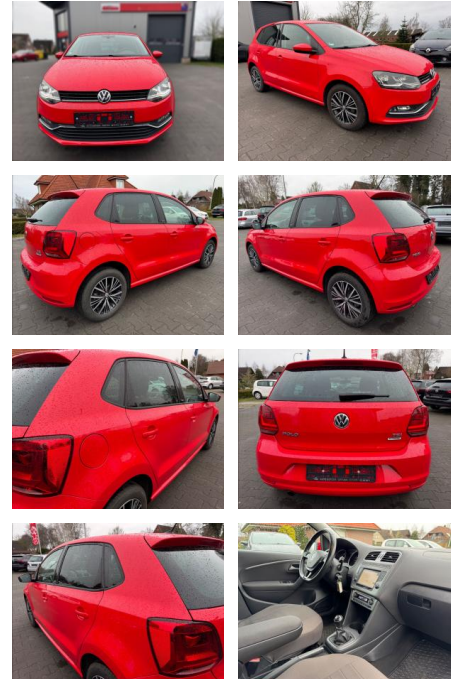

FA03-41241082 Angebotsnr.:

Erstzulassung:	Kilometer:	Farbe:	Leistung:	Kraftstoffart:
15.02.2017	91.000		66 kW / 90 PS	Benzin

PREIS
10.250 €

FINANZIERUNGSBEISPIEL

Laufzeit: 72 Monate Anzahlung: 25 %
Basis-Finanzierung:* Mtl. Rate:
Zielraten-Finanzierung:** Mtl. Rate: **65 €**