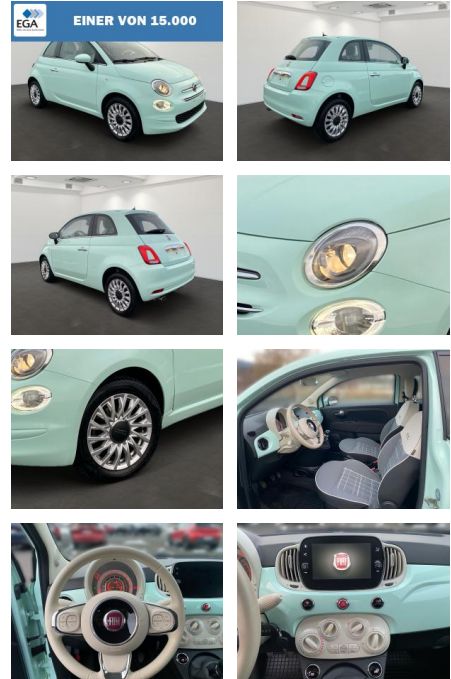

## Fiat 500 1.2 8V Lounge

BR01-MD\_C78877gebotsnr.:

Erstzulassung:	Kilometer:	Farbe:	Leistung:	Kraftstoffart:
16.10.2019	27.000		51 kW / 69 PS	Benzin

PREIS	FINANZIERUNGSBEISPIEL	
<b>11.910 €</b>	Laufzeit: 72 Monate	Anzahlung: 25 %
	Basis-Finanzierung:**	Mtl. Rate:
	Zielraten-Finanzierung:**	Mtl. Rate: <b>76 €</b>