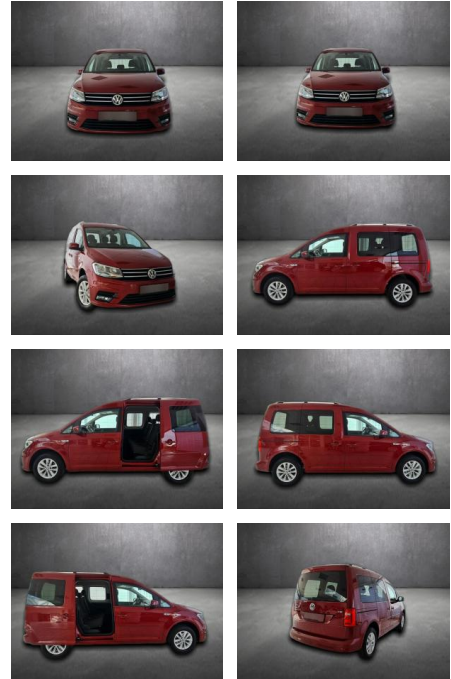

AH90-43292-126 Angebotsnr.:

Erstzulassung:	Kilometer:	Farbe:	Leistung:	Kraftstoffart:
14.11.2017	106.897		75 kW / 102 PS	Benzin

PREIS
19.910 €

FINANZIERUNGSBEISPIEL
Laufzeit: 72 Monate Anzahlung: 25 %
Basis-Finanzierung:* Mtl. Rate:
Zielraten-Finanzierung:** **126 €**