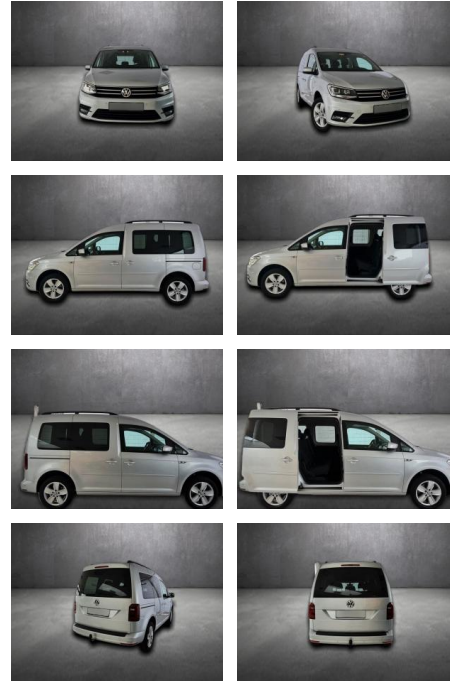

Volkswagen Caddy PKW Comfortline BMT, AHK, Kamer...

AH90-47410-12 **Angebotsnr.:**

Erstzulassung:	Kilometer:	Farbe:	Leistung:	Kraftstoffart:
14.11.2016	98.254	Diverse	92 kW / 125 PS	Benzin

PREIS
20.950 €