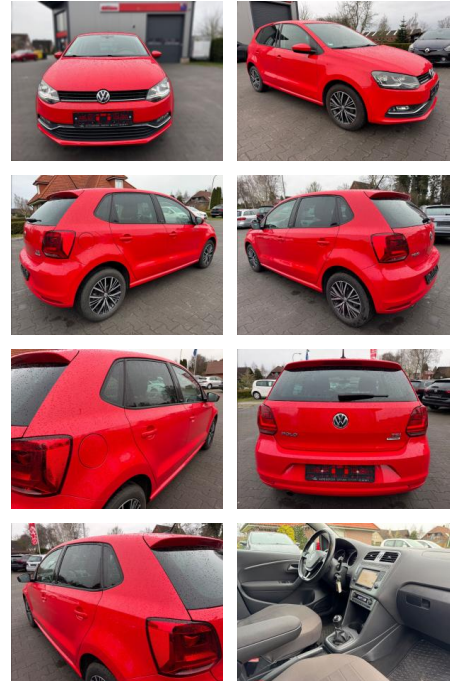

FA03-41241082 Angebotsnr.:

Erstzulassung:	Kilometer:	Farbe:	Leistung:	Kraftstoffart:
14.02.2017	91.000		66 kW / 90 PS	Benzin

PREIS	FINANZIERUNGSBEISPIEL	
10.250 €	Laufzeit: 72 Monate Anzahlung: 25 % Basis-Finanzierung:* Mtl. Rate: Zielraten-Finanzierung:** Mtl. Rate: 65 €	* Basisfinanzierung: Anzahlung: 2.563 Euro, Laufzeit: 72 Monate, Nettodarlehen: 7.688 Euro, Gesamtbetrag: 11.171 Euro, Zinssätze: 3.92% Sollz. (gebunden), 3.99% eff. ** Zielratenfinanzierung: Anzahlung: 2.563 Euro, Laufzeit: 72 Monate, Nettodarlehen: 7.688 Euro, Zielrate: 5.125 Euro, Gesamtbetrag: 11.529 Euro, Zinssätze: 3.92% Sollz. (gebunden), 3.99% eff., Vermittlung für: Santander Consumer Bank Repräsentatives Beispiel gem. § 17 Abs. 4 PAngV. Diese Finanzierungsangebote sind Beispiele. Gerne ermitteln wir für Sie Ihr individuelles Angebot.