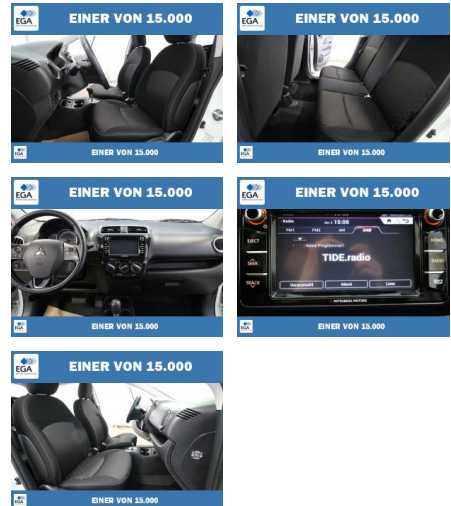

Mitsubishi Space Star 1.2 Spirit NAVI+SITZHEIZUN...

PW01-22665-14 Angebotsnr.:

EGA
MEHR ALS 2000 AUTOMATEN

EINER VON 15.000

EGA
EINER VON 15.000

| Erstzulassung: | Kilometer: | Farbe: | Leistung: | Kraftstoffart: |
|----------------|------------|--------|---------------|----------------|
| 01.07.2021 | 35.029 | Weiß | 52 kW / 71 PS | Benzin |