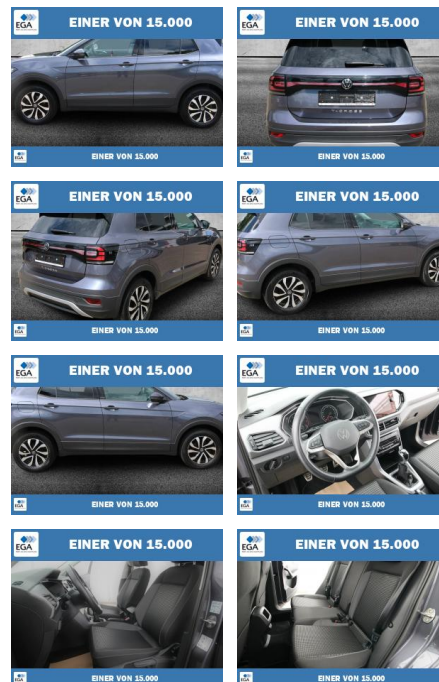

PW01-83368-17 Angebotsnr.:

Erstzulassung: 01.05.2022 **Kilometer:** 66.349 **Farbe:** Grau **Leistung:** 70 kW / 95 PS **Kraftstoffart:** Benzin

PREIS 19.330 €	FINANZIERUNGSBEISPIEL	
	Laufzeit: 72 Monate	Anzahlung: 25 %
	Basis-Finanzierung:**	Mtl. Rate:
	Zielraten-Finanzierung:**	123 €