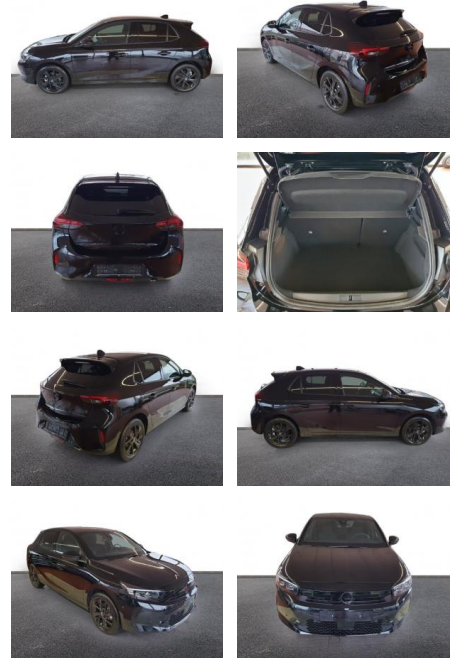

AH32-P432818Angebotsnr.:

Erstzulassung:	Kilometer:	Farbe:	Leistung:	Kraftstoffart:
01.12.2023	9.649	Schwarz	74 kW / 101 PS	Benzin

PREIS
21.280 €

FINANZIERUNGSBEISPIEL

Laufzeit: 72 Monate Anzahlung: 25 %
Basis-Finanzierung:* Mtl. Rate:
Zielraten-Finanzierung:** **135 €**