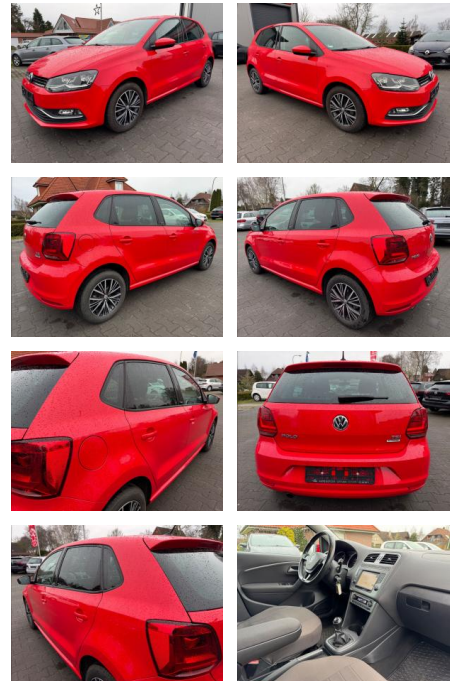

FA03-41241082 Angebotsnr.:

Erstzulassung:	Kilometer:	Farbe:	Leistung:	Kraftstoffart:
11.02.2017	91.000		66 kW / 90 PS	Benzin

PREIS
10.250 €

FINANZIERUNGSBEISPIEL

Laufzeit: 72 Monate Anzahlung: 25 %
Basis-Finanzierung:* Mtl. Rate:
Zielraten-Finanzierung:** Mtl. Rate: **65 €**