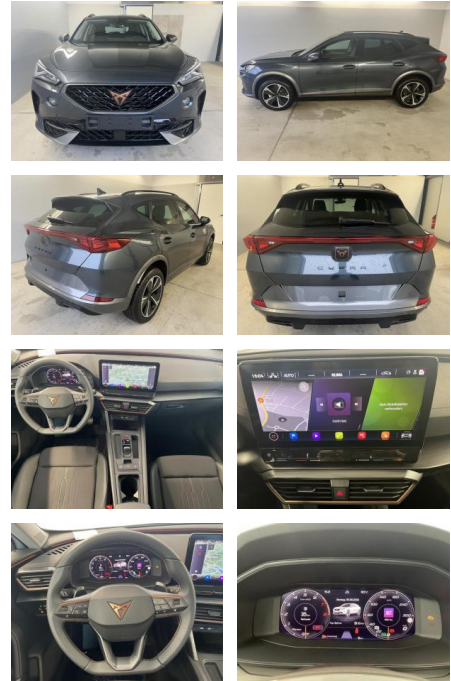

AD32-28492 **Angebotsnr.:**

Erstzulassung:	Kilometer:	Farbe:	Leistung:	Kraftstoffart:
01.03.2023	2.500	Grau	110 kW / 150 PS	Benzin

PREIS
35.270 €

FINANZIERUNGSBEISPIEL

Laufzeit: 72 Monate Anzahlung: 25 %
Basis-Finanzierung:* Mtl. Rate:
Zielraten-Finanzierung:** **224 €**

Multimedia

- Radio
- Navigation mit Bildschirm
- Bluetooth

Komfort

- Zentralverriegelung
- Bordcomputer

Interieur

- Multifunktionslenkrad
- Sportsitze
- el. Fensterheber
- Sitzheizung

Exterieur

- Leichtmetallfelgen
- metallic
- Nebelscheinwerfer
- Dachreling