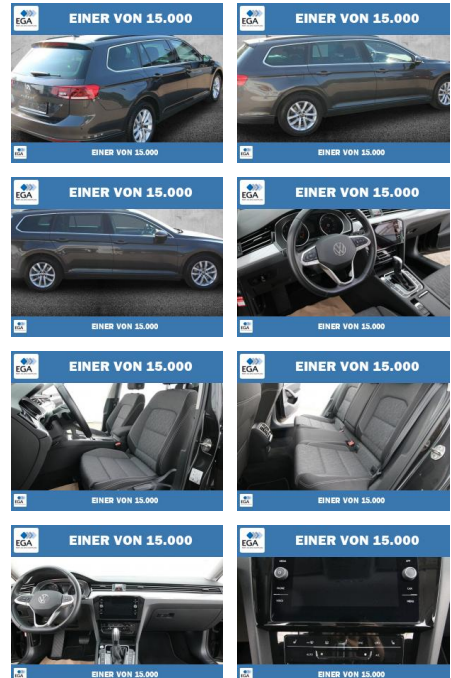

## Volkswagen Passat Variant 1.5 TSI DSG Business L...

PW01-51614-07Angebotsnr.:

Erstzulassung:	Kilometer:	Farbe:	Leistung:	Kraftstoffart:
01.03.2023	58.585	Grau	110 kW / 150 PS	Benzin

**PREIS**  
**27.570 €**