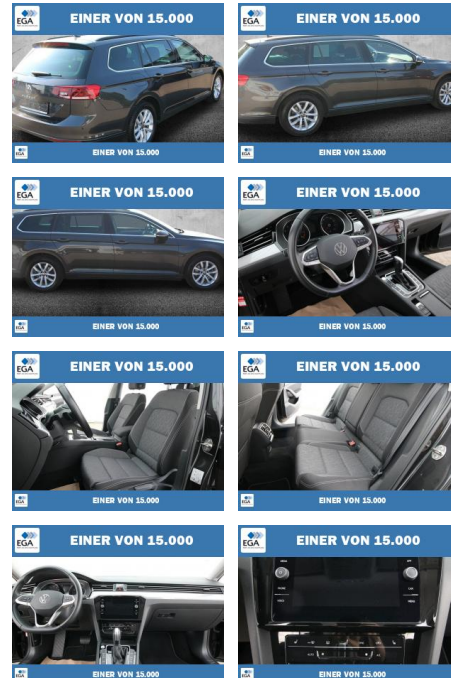

Volkswagen Passat Variant 1.5 TSI DSG Business L...

PW01-45513-09 Angebotsnr.:

Erstzulassung: 01.02.2023
Kilometer: 59.047
Farbe: Grau
Leistung: 110 kW / 150 PS
Kraftstoffart: Benzin

PREIS
27.570 €

FINANZIERUNGSBEISPIEL
Laufzeit: 72 Monate Anzahlung: 25 %
Basis-Finanzierung:* Mtl. Rate:
Zielraten-Finanzierung:** **175 €**