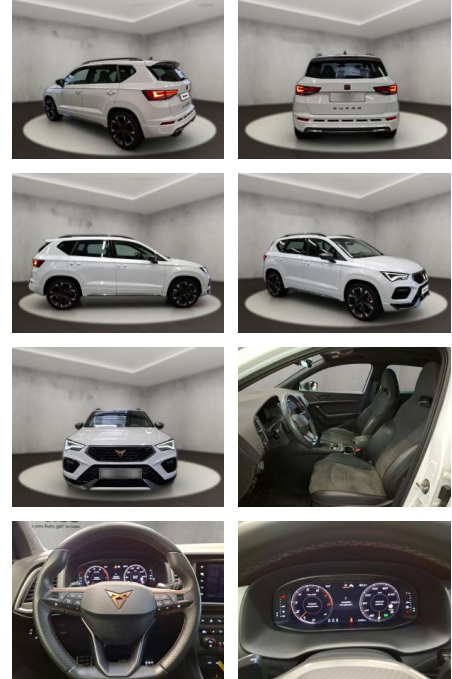

Seat Ateca

AH54-12252 **Angebotsnr.:**

Erstzulassung:	Kilometer:	Farbe:	Leistung:	Kraftstoffart:
04.05.2021	42.984	Weiß	221 kW / 300 PS	Benzin

PREIS
32.410 €

FINANZIERUNGSBEISPIEL
Laufzeit: 72 Monate Anzahlung: 25 %
Basis-Finanzierung:* Mtl. Rate:
Zielraten-Finanzierung:** **206 €**