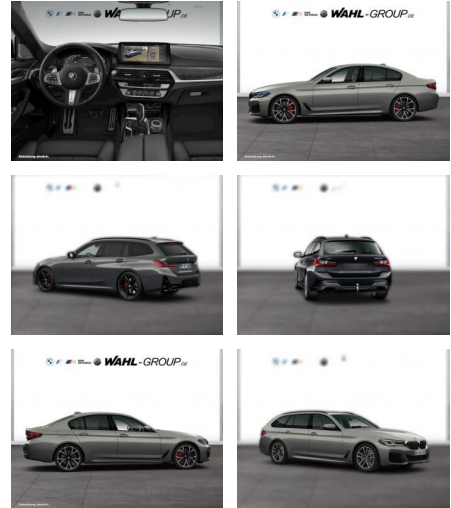

WG04-234239 Angebotsnr.:

Erstzulassung:	Kilometer:	Farbe:	Leistung:	Kraftstoffart:
01.11.2021	52.200	Grau	390 kW / 530 PS	Benzin

PREIS
63.190 €

FINANZIERUNGSBEISPIEL

Laufzeit: 72 Monate Anzahlung: 25 %
Basis-Finanzierung:* Mtl. Rate:
Zielraten-Finanzierung:** **401 €**