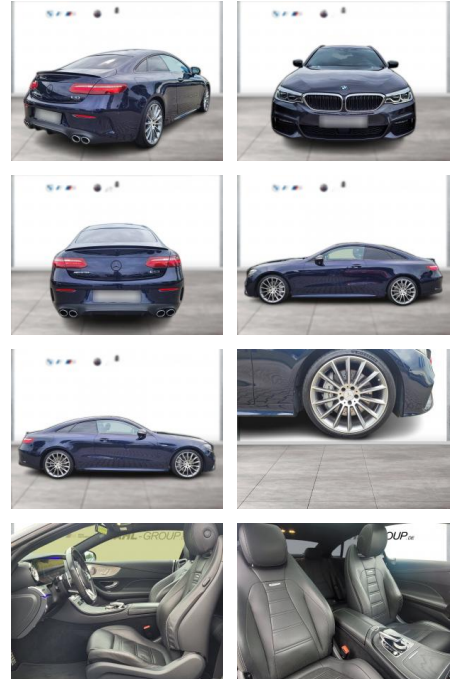

Mercedes-Benz E 53 AMG AMG Drpack Burmester Busp...

WG00-124750 Angebotsnr.:

Erstzulassung:	Kilometer:	Farbe:	Leistung:	Kraftstoffart:
01.08.2020	62.528	Blau	320 kW / 435 PS	Benzin

PREIS
61.130 €

FINANZIERUNGSBEISPIEL