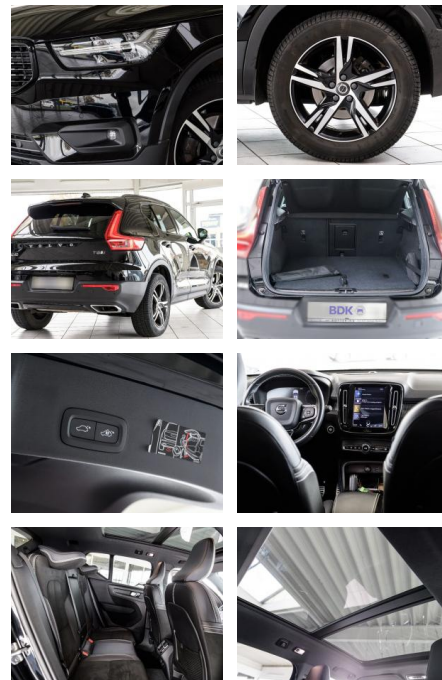

Volvo XC 40 XC40 R Design AWD+LED+PANO+NAV

AS86-Knibutat 26802 Moormerland Moormerland bormann

Erstzulassung:	Kilometer:	Farbe:	Leistung:	Kraftstoffart:
11.10.2018	30.100	Diverse	182 kW / 247 PS	Benzin

PREIS
31.960 €