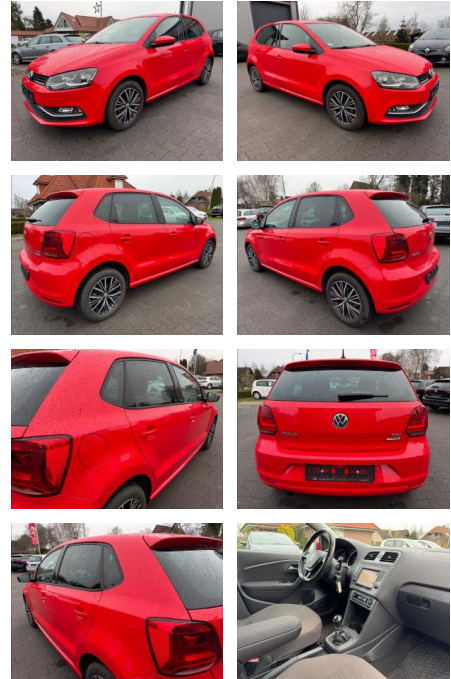

Ihr Ansprechpartner

Herr Kadri Tunc
E-Mail: info@fehntjer-autozentrum.de
Telefon: 04954 9559820

Fehntjer Autozentrum GmbH & Co. KG
Dr. Warsing Straße 270 - 26802 Moormerland - Tel.: 04954 / 9559820

Volkswagen Polo V

FA03-41241082 Angebotsnr.: