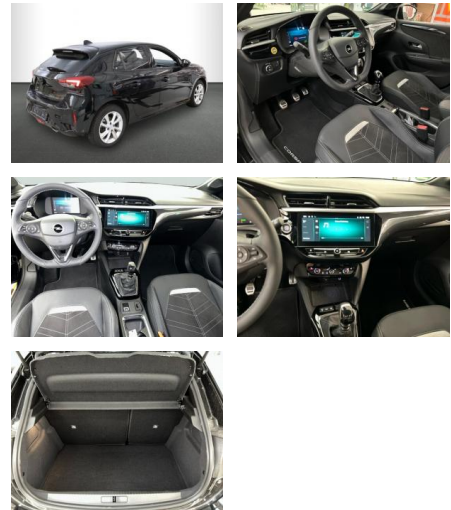

AH32-P433798Angebotsnr.:

Erstzulassung:	Kilometer:	Farbe:	Leistung:	Kraftstoffart:
01.01.2024	3.587	Schwarz	74 kW / 101 PS	Benzin

PREIS
20.760 €

FINANZIERUNGSBEISPIEL

Laufzeit: 72 Monate Anzahlung: 25 %
Basis-Finanzierung:* Mtl. Rate:
Zielraten-Finanzierung:** **1.132 €**