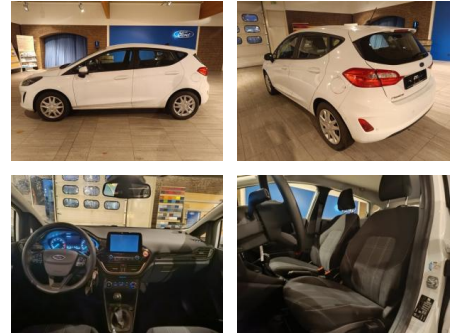

AH32-JMG60233 Angebotsnr.:

Erstzulassung:	Kilometer:	Farbe:	Leistung:	Kraftstoffart:
01.07.2021	24.000	Weiß	55 kW / 75 PS	Benzin

PREIS
12.830 €

FINANZIERUNGSBEISPIEL

Laufzeit: 72 Monate Anzahlung: 25 %
Basis-Finanzierung:* Mtl. Rate:
Zielraten-Finanzierung:** Mtl. Rate: **81 €**