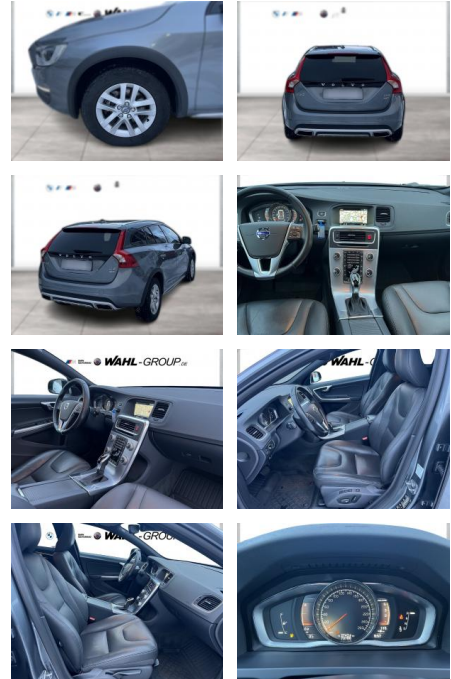

WG09-265687 Angebotsnr.:

Erstzulassung:	Kilometer:	Farbe:	Leistung:	Kraftstoffart:
01.03.2017	73.784	Silber	140 kW / 190 PS	Diesel

PREIS
27.140 €

FINANZIERUNGSBEISPIEL

Laufzeit: 72 Monate Anzahlung: 25 %
Basis-Finanzierung:* Mtl. Rate:
Zielraten-Finanzierung:** **172 €**