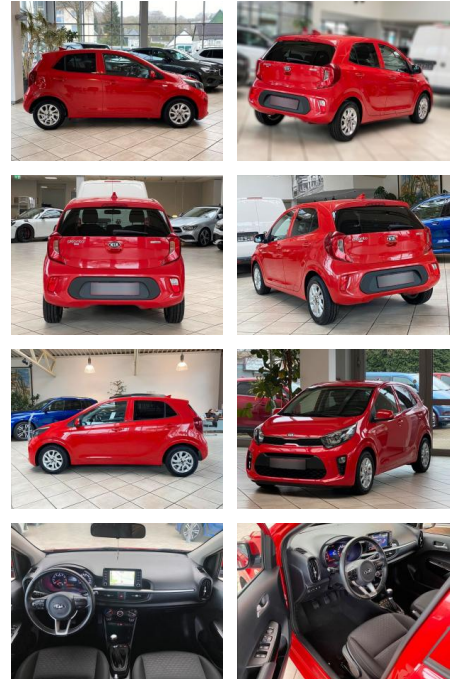

## Kia Picanto 1.2 Dream Team ISG NAVI KAMERA

LA05-228-4051Angebotsnr.:

Erstzulassung:	Kilometer:	Farbe:	Leistung:	Kraftstoffart:
10.02.2019	54.509	Diverse	62 kW / 84 PS	Benzin

**PREIS**  
**11.990 €**

**FINANZIERUNGSBEISPIEL**  
Laufzeit: 72 Monate      Anzahlung: 25 %  
Basis-Finanzierung:\*      Mtl. Rate:  
Zielraten-Finanzierung:\*\*      Mtl. Rate: **76 €**