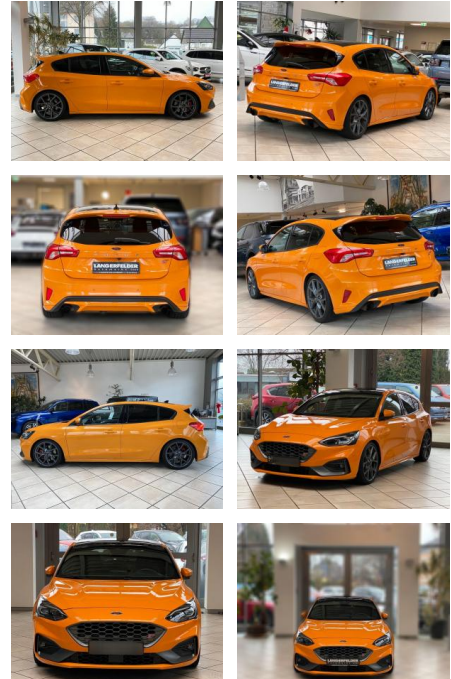

LA05-211-L3500 Angebotsnr.:

Erstzulassung:	Kilometer:	Farbe:	Leistung:	Kraftstoffart:
05.12.2020	25.211	Orange	206 kW / 280 PS	Benzin

PREIS
30.560 €

FINANZIERUNGSBEISPIEL
Laufzeit: 72 Monate Anzahlung: 25 %
Basis-Finanzierung:* Mtl. Rate:
Zielraten-Finanzierung:** **194 €**