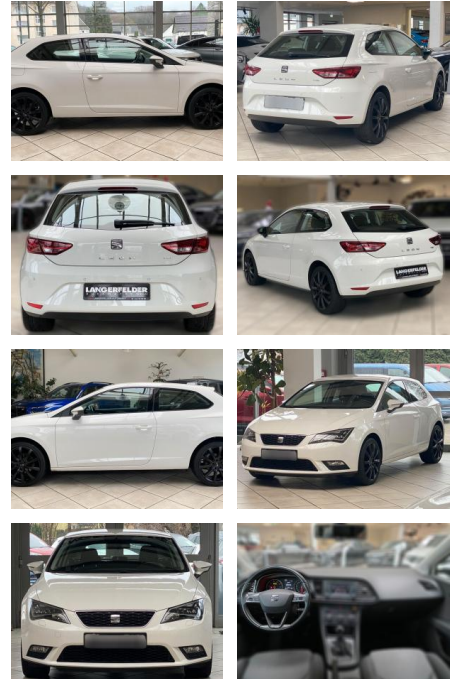

Seat Leon SC 1.2I TSI Style

LA05-146-06844 Angebotsnr.:

Erstzulassung:	Kilometer:	Farbe:	Leistung:	Kraftstoffart:
15.02.2016	96.872	Diverse	81 kW / 110 PS	Benzin

PREIS
13.560 €

FINANZIERUNGSBEISPIEL

Laufzeit: 72 Monate Anzahlung: 25 %
Basis-Finanzierung:* Mtl. Rate:
Zielraten-Finanzierung:** Mtl. Rate: **86 €**