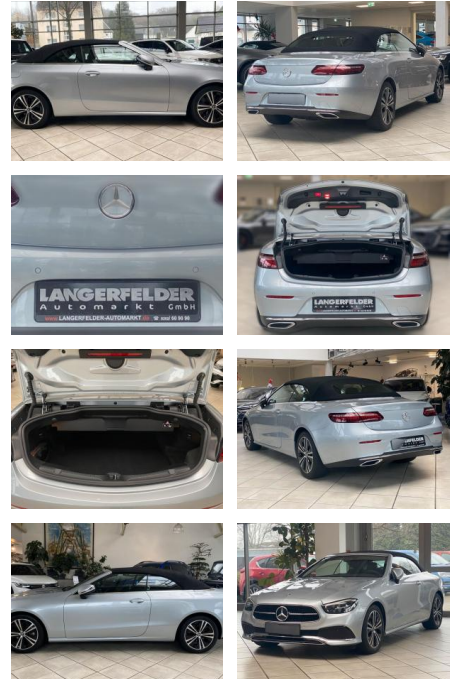

Mercedes-Benz E 200 Cabrio

LA05-109-183670 Angebotsnr.:

Erstzulassung:	Kilometer:	Farbe:	Leistung:	Kraftstoffart:
10.05.2022	16.910	Diverse	145 kW / 197 PS	Benzin

PREIS
48.070 €

FINANZIERUNGSBEISPIEL

Laufzeit: 72 Monate Anzahlung: 25 %
Basis-Finanzierung:* Mtl. Rate:
Zielraten-Finanzierung:** **305 €**