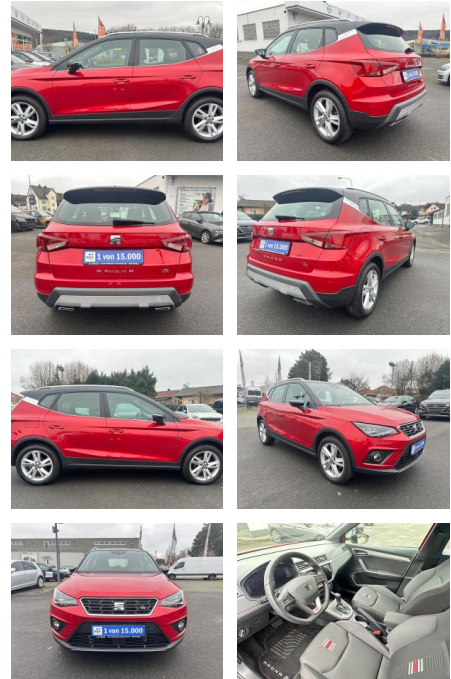

## Seat Arona Seat Arona 1.0 TSI Kamera\*SHZ\*Navi

ME00-SH2412-Argo-30000..

Erstzulassung:	Kilometer:	Farbe:	Leistung:	Kraftstoffart:	Verbr. komb.	CO2-Emission	CO2-Klasse (WLTP)
01.07.2021	29.000	Rot	81 kW / 110 PS	Benzin	6,2 l/100km	141 g/km	E