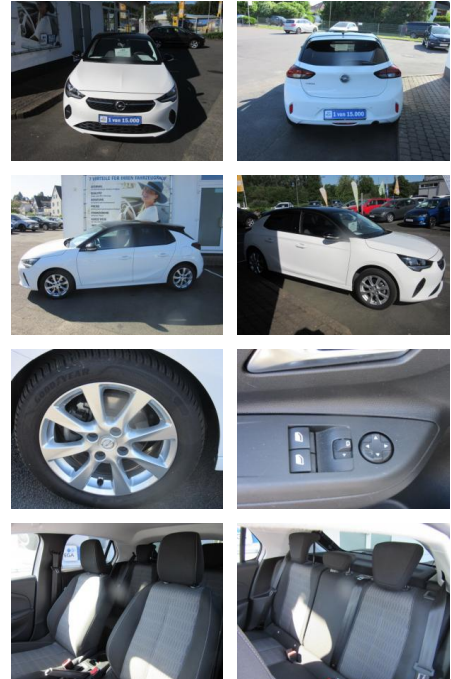

## Opel Corsa F Edition Plus \*LM-Felgen\*PDC\*Klima\*S...

ME00-349200 Angebotsnr.:

**Erstzulassung:** 29.11.2021    **Kilometer:** 27.900    **Farbe:** Weiß    **Leistung:** 55 kW / 75 PS    **Kraftstoffart:** Benzin