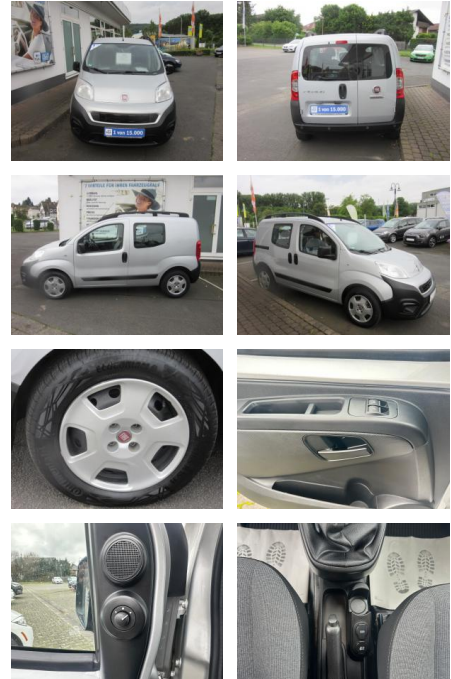

## Fiat Fiorino 1.3 Multijet SX Ecojet \*PDC\*Klima\*S...

ME00-N45326 Angebotsnr.:

Erstzulassung:	Kilometer:	Farbe:	Leistung:	Kraftstoffart:
08.07.2019	49.210	grau	59 kW / 80 PS	Diesel

**PREIS**  
**10.770 €**