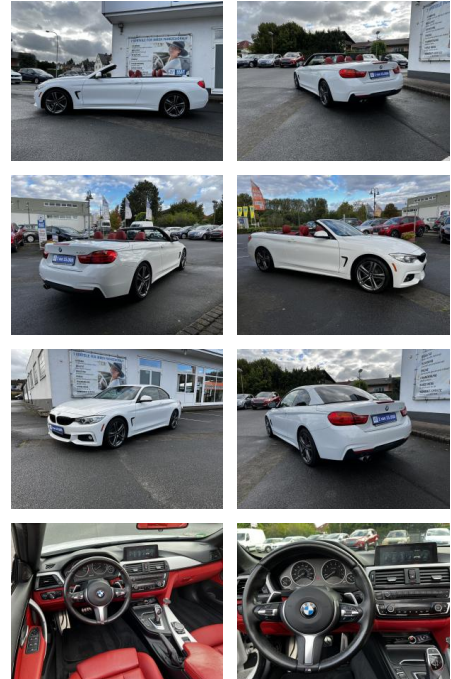

**BMW 430i M Sport\*CAM\*SHZ\*US IMPORT\***

ME00-SH2410 Angebotsnr.:

Erstzulassung:	Kilometer:	Farbe:	Leistung:	Kraftstoffart:
12.09.2016	82.000	Weiß	185 kW / 252 PS	Benzin

<b>PREIS</b> <b>24.370 €</b>	<b>FINANZIERUNGSBEISPIEL</b>	
	Laufzeit: 72 Monate	Anzahlung: 25 %
	Basis-Finanzierung:**	Mtl. Rate:
	Zielraten-Finanzierung:**	<b>155 €</b>