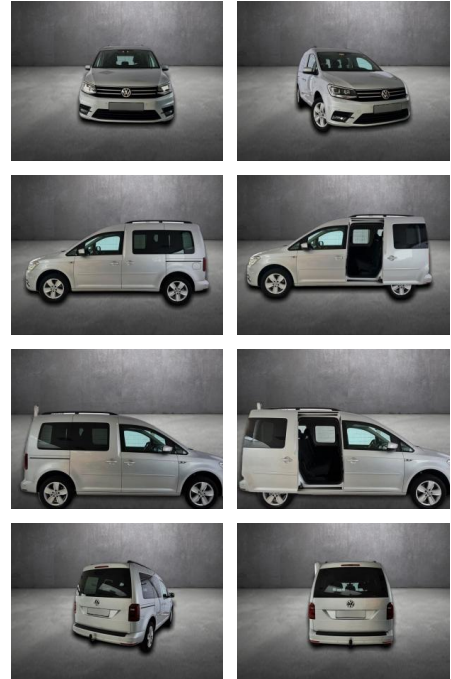

## Volkswagen Caddy PKW Comfortline BMT, AHK, Kamer...

AH90-47410-12 **Angebotsnr.:**

**Erstzulassung:** 27.11.2016    **Kilometer:** 98.254    **Farbe:**    **Leistung:** 92 kW / 125 PS    **Kraftstoffart:** Benzin