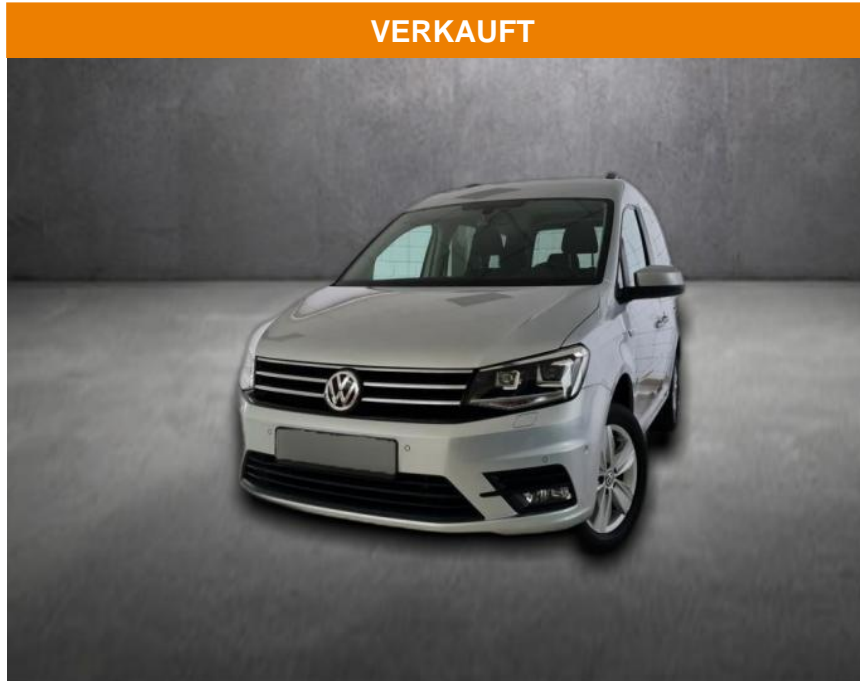

## Volkswagen Caddy PKW Comfortline BMT, AHK, Kamer...

AH90-47410-12 **Angebotsnr.:**

**Erstzulassung:** 27.11.2016    **Kilometer:** 98.254    **Farbe:**    **Leistung:** 92 kW / 125 PS    **Kraftstoffart:** Benzin