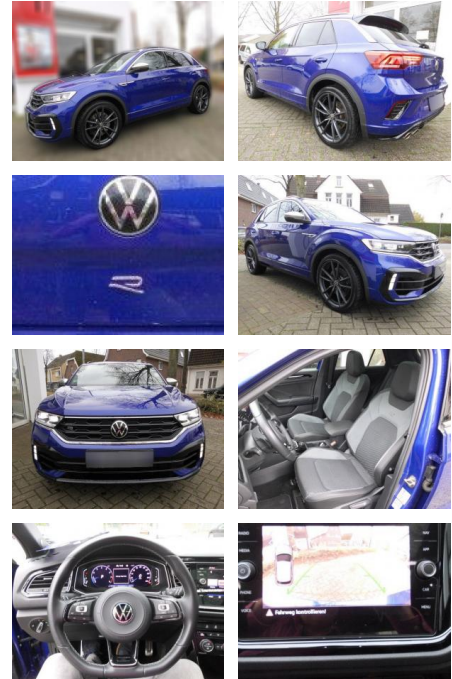

AS86-VT1 292 Motorplattsnr.:

Erstzulassung:	Kilometer:	Farbe:	Leistung:	Kraftstoffart:
10.09.2021	33.641	Diverse	221 kW / 300 PS	Benzin

PREIS
34.060 €

FINANZIERUNGSBEISPIEL

Laufzeit: 72 Monate Anzahlung: 25 %
Basis-Finanzierung:* Mtl. Rate:
Zielraten-Finanzierung:** **216 €**