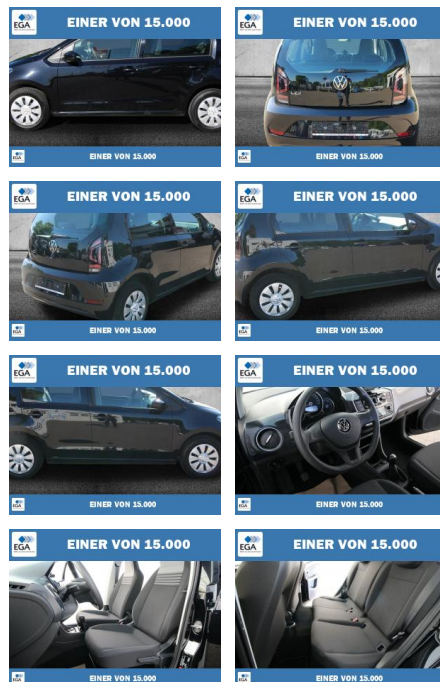

## Volkswagen up! 1.0 BMT KLIMA+WINTER-PAKET

PW01-10606-24 Angebotsnr.:

**Erstzulassung:** 01.10.2021    **Kilometer:** 56.272    **Farbe:** Schwarz    **Leistung:** 48 kW / 65 PS    **Kraftstoffart:** Benzin