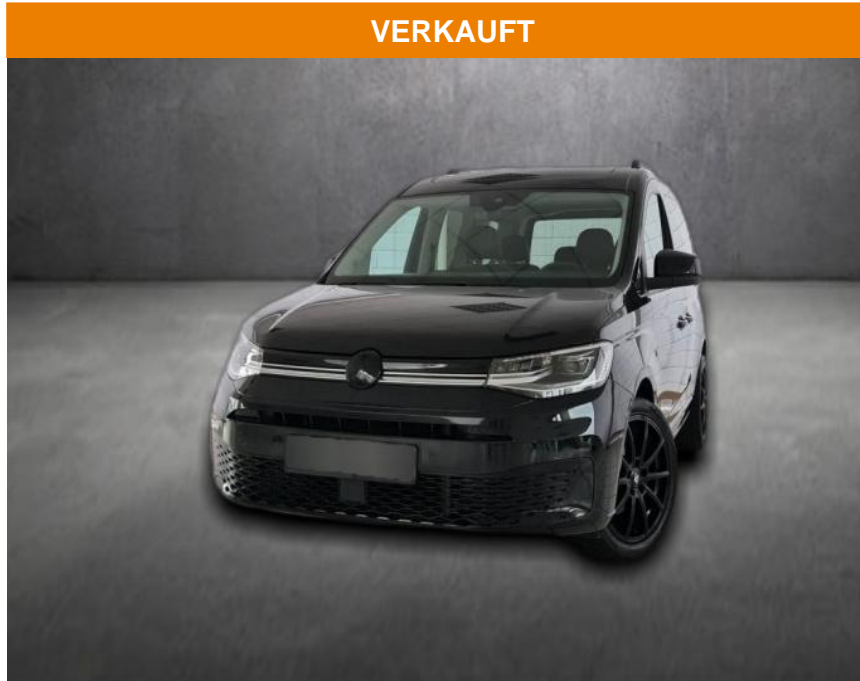

## Volkswagen Caddy Style, 1.Hand, LED, Kamera, Nav...

AH90-29891-13 **Angebotsnr.:**

**Erstzulassung:** 25.04.2021    **Kilometer:** 81.920    **Farbe:**    **Leistung:** 90 kW / 122 PS    **Kraftstoffart:** Diesel