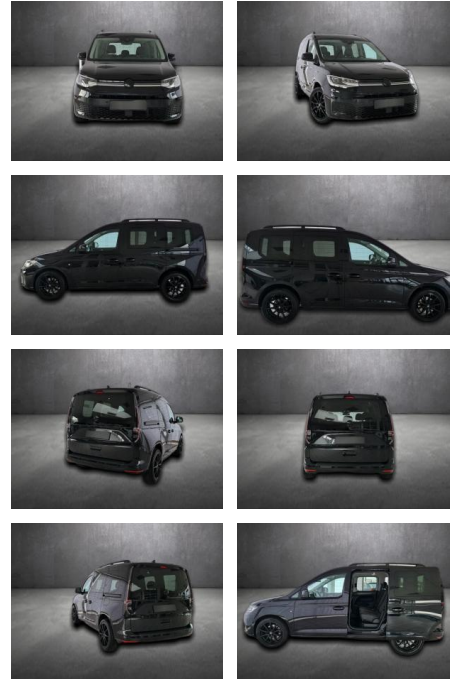

## Volkswagen Caddy Style, 1.Hand, LED, Kamera, Nav...

AH90-29891-13 **Angebotsnr.:**

**Erstzulassung:** 25.04.2021    **Kilometer:** 81.920    **Farbe:**    **Leistung:** 90 kW / 122 PS    **Kraftstoffart:** Diesel