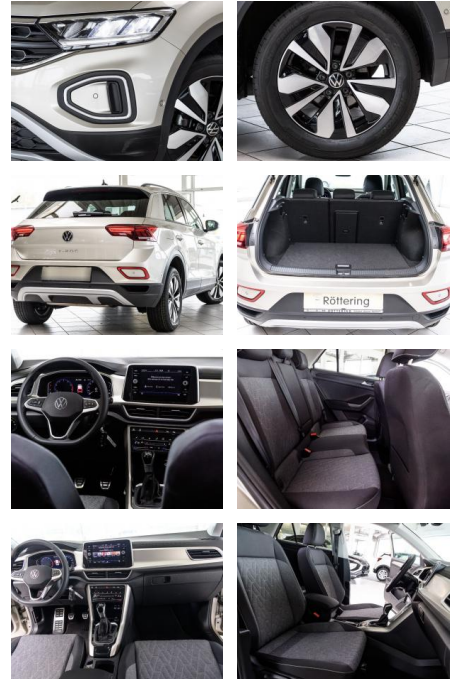

AS86-gws 235 ~~AZ8615~~ Az8615

Erstzulassung:	Kilometer:	Farbe:	Leistung:	Kraftstoffart:
25.02.2023	20.800		81 kW / 110 PS	Benzin

PREIS
23.760 €

FINANZIERUNGSBEISPIEL
Laufzeit: 72 Monate Anzahlung: 25 %
Basis-Finanzierung:* Mtl. Rate:
Zielraten-Finanzierung:** **151 €**