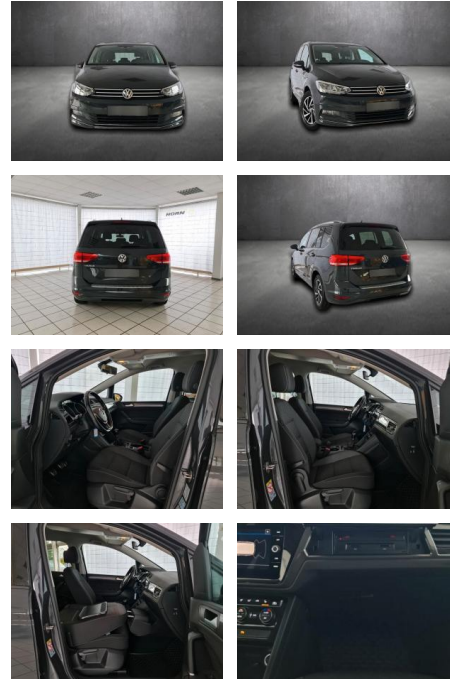

AH90-15092-134 Angebotsnr.:

Erstzulassung: 25.11.2018 **Kilometer:** 73.205 **Farbe:** **Leistung:** 110 kW / 150 PS **Kraftstoffart:** Benzin

PREIS
22.510 €

FINANZIERUNGSBEISPIEL
Laufzeit: 72 Monate Anzahlung: 25 %
Basis-Finanzierung:* Mtl. Rate:
Zielraten-Finanzierung:** **143 €**