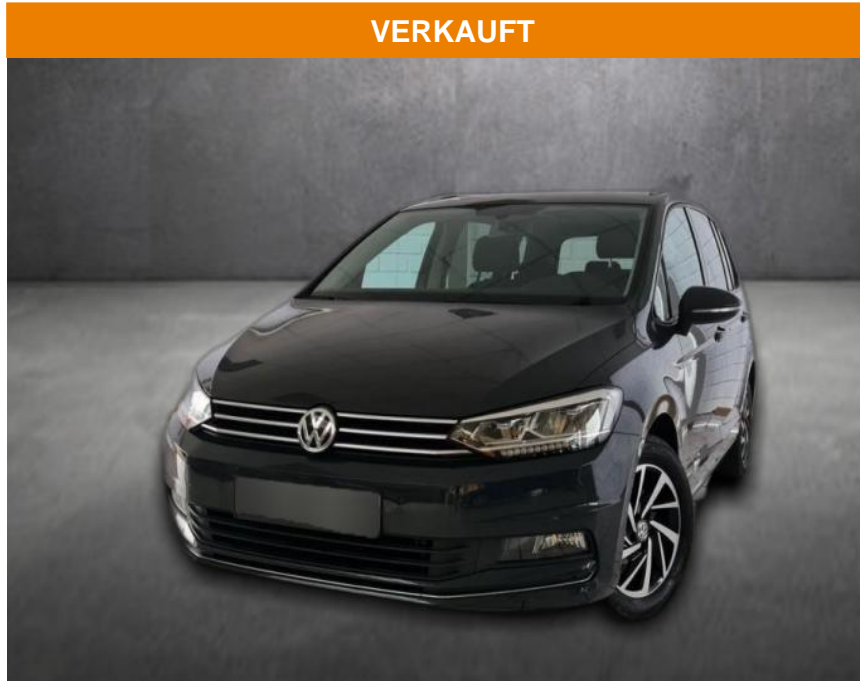

AH90-15092-134 Angebotsnr.:

Erstzulassung: 25.11.2018 **Kilometer:** 73.205 **Farbe:** **Leistung:** 110 kW / 150 PS **Kraftstoffart:** Benzin

PREIS
22.510 €

FINANZIERUNGSBEISPIEL
Laufzeit: 72 Monate Anzahlung: 25 %
Basis-Finanzierung:* Mtl. Rate:
Zielraten-Finanzierung:** **143 €**