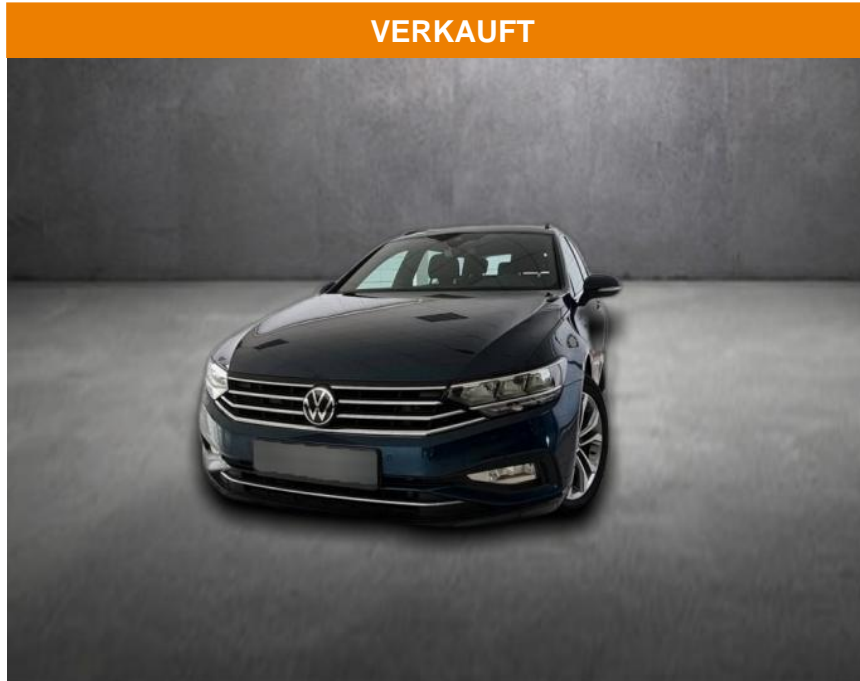

Volkswagen Passat Variant

AH90-05401-124 Angebotsnr.:

Erstzulassung: 25.09.2022 **Kilometer:** 45.535 **Farbe:** **Leistung:** 140 kW / 190 PS **Kraftstoffart:** Benzin

PREIS
29.790 €

FINANZIERUNGSBEISPIEL
Laufzeit: 72 Monate Anzahlung: 25 %
Basis-Finanzierung:* Mtl. Rate:
Zielraten-Finanzierung:** **1.890 €**