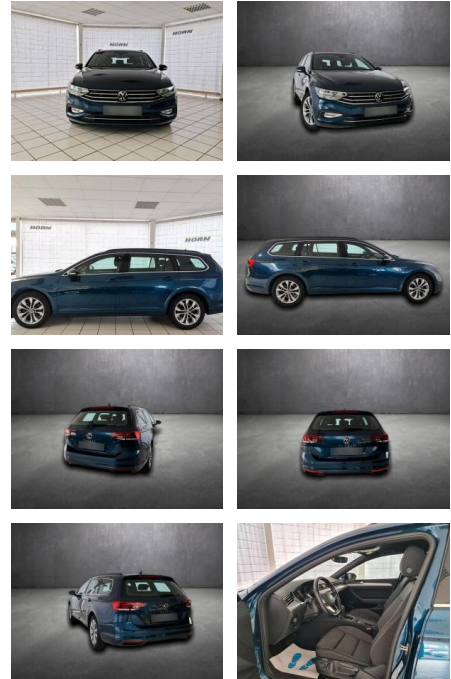

Volkswagen Passat Variant

AH90-05401-124 Angebotsnr.:

Erstzulassung: 25.09.2022 **Kilometer:** 45.535 **Farbe:** **Leistung:** 140 kW / 190 PS **Kraftstoffart:** Benzin

PREIS
29.790 €

FINANZIERUNGSBEISPIEL
Laufzeit: 72 Monate Anzahlung: 25 %
Basis-Finanzierung:* Mtl. Rate:
Zielraten-Finanzierung:** **1.890 €**