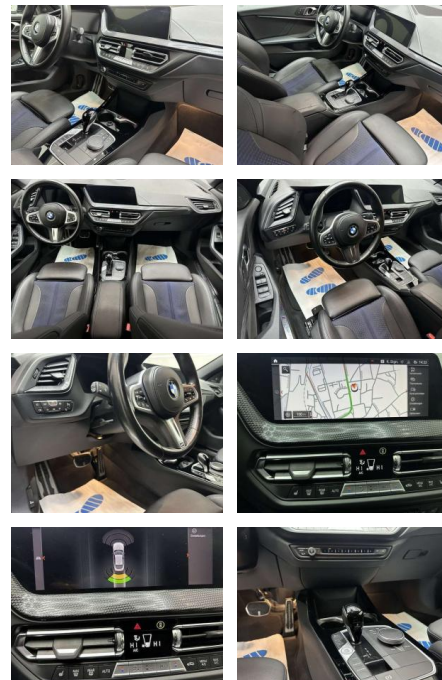

AC15-54

Angebotsnr.: