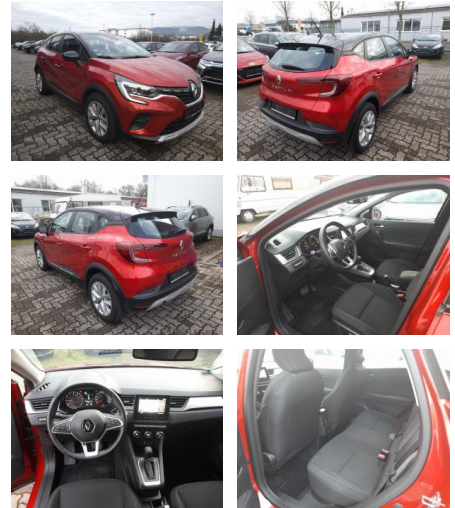

AT27-GW-ABO **Angebotsnr.:**

Erstzulassung:	Kilometer:	Farbe:	Leistung:	Kraftstoffart:
15.12.2020	39.150	Schwarz	96 kW / 131 PS	Benzin

PREIS	FINANZIERUNGSBEISPIEL	
18.640 €	Laufzeit: 72 Monate	Anzahlung: 25 %
	Basis-Finanzierung:**	Mtl. Rate:
	Zielraten-Finanzierung:**	118 €

- LM-Felgen 17 Zoll
- Reifen 215/60 R17
- Außenspiegel schwarz
- Dachantenne
- Geschwindigkeits-Begrenzeranlage
- Gurtstraffer
- Heckscheibe heizbar
- Karosserie: 5-türig
- Kofferraumabdeckung
- Kopfstützen hinten verstellbar
- Lenksäule (Lenkrad) höhenverstellbar
- Lenksäule (Lenkrad) längsverstellbar
- Motor 1
- 3 Ltr. - 96 kW TCE
- Multimedia-System Easy Link (Touchscreen 7")
- Otto-Partikelfilter (GPF)
- Radiovorbereitung
- Radstand 2639 mm
- Reifen-Reparaturkit
- Schadstoffarm nach Abgasnorm Euro