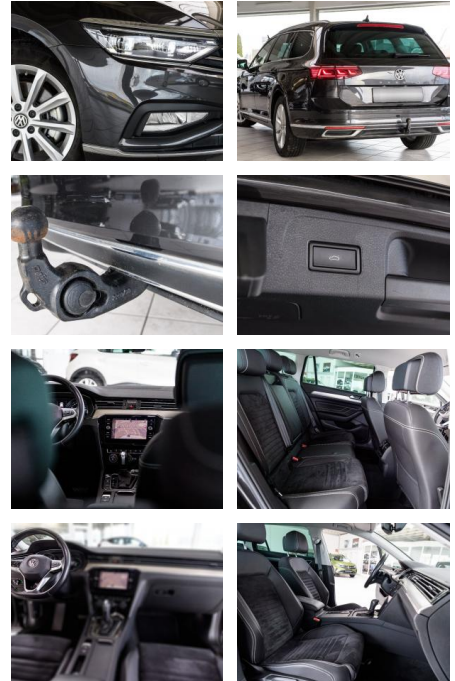

Volkswagen Passat Variant Elegance+IQ MATRIX+AHK

AS86-VTI2411/72 Monate

Erstzulassung:	Kilometer:	Farbe:	Leistung:	Kraftstoffart:
12.06.2020	49.900	Diverse	110 kW / 150 PS	Diesel

PREIS
28.500 €

FINANZIERUNGSBEISPIEL

Laufzeit: 72 Monate   Anzahlung: 25 %
Basis-Finanzierung:*   Mtl. Rate:
Zielraten-Finanzierung:**   **181 €**

* Basisfinanzierung: Anzahlung: 7.125 Euro, Laufzeit: 72 Monate, Nettodarlehen: 21.375 Euro, Gesamtbetrag: 31.059 Euro, Zinssätze: 3.92% Sollz. (gebunden), 3.99% eff.
** Zielratenfinanzierung: Anzahlung: 7.125 Euro, Laufzeit: 72 Monate, Nettodarlehen: 21.375 Euro, Zielrate: 14.250 Euro, Gesamtbetrag: 32.054 Euro, Zinssätze: 3.92% Sollz. (gebunden), 3.99% eff.,

Vermittlung für: Santander Consumer Bank
Repräsentatives Beispiel gem. § 17 Abs. 4 PAngV. Diese Finanzierungsangebote sind Beispiele. Gerne ermitteln wir für Sie Ihr individuelles Angebot.

Ausstattung

Sicherheit

- Müdigkeitswarnsystem
- Notbremsassistent
- Notrufsystem
- Reifendruckkontrollsystem
- Spurhalteassistent

Multimedia

- Soundsystem
- USB
- Verkehrszeichenerkennung
- Sprachsteuerung
- Touchscreen

Komfort

- Berganfahrassistent
- Beheizbares Lenkrad
- Elektrische Heckklappe
- Lederlenkrad
- Lordosenstütze

Weiteres

- Schaltwippen
- Diesel
- Start Stop Automatik
- **Sonderausstattung: App-Connect Wireless**
- Audio-Navigationssystem Discover Media Streaming & Internet (Touchscreen)
- Bluetooth
- USB
- Ausstattungs-Paket: Klima und Energie
- Fond
- Kofferraumdeckel / Heckklappe elektr. betätigt (öffnen + schliessen)
- LM-Felgen 6
- 5x17 (Helsinki)
- Metallic-Lackierung
- Mobiltelefon Schnittstelle Comfort mit kabelloser Ladefunktion
- Radioempfang digital (DAB+)
- Raucher-Paket
- Reifendruck-Kontrollsystem

- Rückfahrkamera (Rear View)
- Verglasung hinten abgedunkelt (65 %)
- ***Weitere**
- **Ausstattung: 3-Punkt-Sicherheitsgurt hinten mitte**
- Airbag Fahrer-/Beifahrerseite
- Beifahrerairbag abschaltbar
- Antennen-Diversity
- Antriebs-Schlupfregelung (ASR)
- App-Connect
- Ausstattung Highline / Style / Elegance
- Automatische Fahrlichtschaltung (ALS) mit Leaving Home / Coming-Home-Lichtfunktion
- Außenspiegel asphärisch
- links
- Außenspiegel asphärisch
- rechts
- Außenspiegel elektr. verstell-
- heiz- und anklappbar
- Außenspiegel lackiert

STÄNDIG ÜBER 15.000 FAHRZEUGE IM BESTAND!