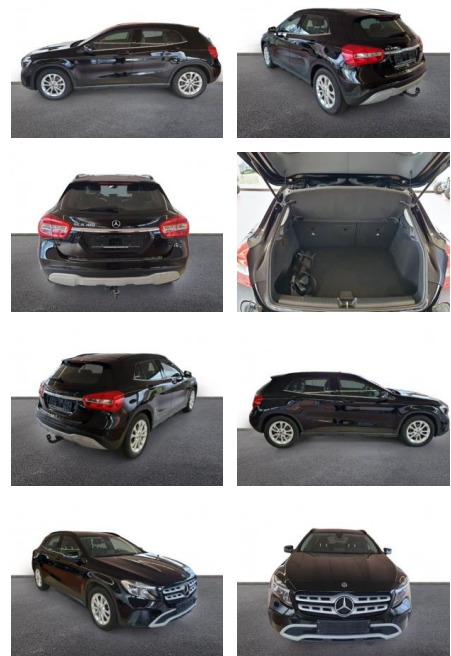

AH32-1J684048 **Angebotsnr.:**

Erstzulassung:	Kilometer:	Farbe:	Leistung:	Kraftstoffart:
01.11.2019	73.101	Schwarz	90 kW / 122 PS	Benzin

PREIS
18.700 €

FINANZIERUNGSBEISPIEL

Laufzeit: 72 Monate Anzahlung: 25 %
Basis-Finanzierung:* Mtl. Rate:
Zielraten-Finanzierung:** **119 €**