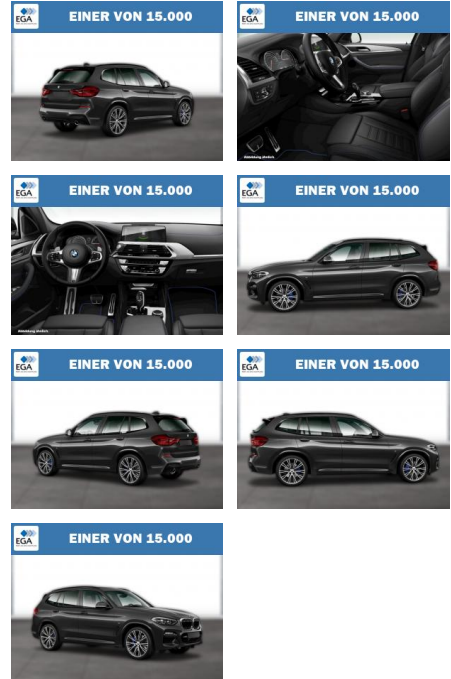

## BMW X3 xDrive30d M SPORT NAVI PROF HUD PANO

WG06-200053 Angebotsnr.:

Erstzulassung:	Kilometer:	Farbe:	Leistung:	Kraftstoffart:
01.08.2018	62.000	Grau	195 kW / 265 PS	Diesel

PREIS	FINANZIERUNGSBEISPIEL	
<b>40.530 €</b>	Laufzeit: 72 Monate	Anzahlung: 25 %
	Basis-Finanzierung:**	Mtl. Rate: <b>257 €</b>
	Zielraten-Finanzierung:**	Mtl. Rate: <b>257 €</b>