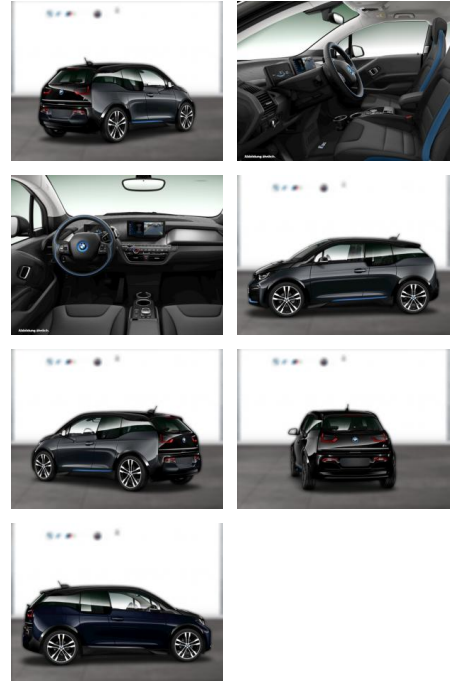

## BMW i3s 120AH COMFORT PAKET NAVI PROF GRA

WG03-230346 Angebotsnr.:

Erstzulassung:	Kilometer:	Farbe:	Leistung:	Kraftstoffart:
01.12.2021	53.700	Grau	75 kW / 102 PS	Elektro

**PREIS**  
**21.990 €**