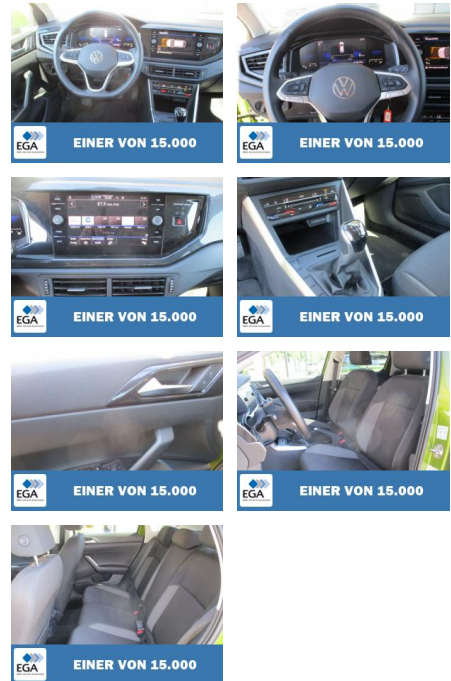

Ihr Ansprechpartner

Herr Kadri Tunc
E-Mail: info@fehntjer-autozentrum.de
Telefon: 04954 9559820

Fehntjer Autozentrum GmbH & Co. KG
Dr. Warsing Straße 270 - 26802 Moormerland - Tel.: 04954 / 9559820

Volkswagen Taigo 1.0 TSI Life LED ACC

KB00-11696 **Angebotsnr.:**

VERKAUFT

EINER VON 15.000

Erstzulassung:	Kilometer:	Farbe:	Leistung:	Kraftstoffart:
24.07.2023	14.245		81 kW / 110 PS	Benzin

PREIS	FINANZIERUNGSBEISPIEL
19.180 €	Laufzeit: 72 Monate Anzahlung: 25 % Basis-Finanzierung:* Mtl. Rate: Zielraten-Finanzierung:** 122 €

* Basisfinanzierung: Anzahlung: 4.795 Euro, Laufzeit: 72 Monate, Nettodarlehen: 14.385 Euro, Gesamtbetrag: 20.902 Euro, Zinssätze: 3,92% Sollz. (gebunden), 3,99% eff.
** Zielratenfinanzierung: Anzahlung: 4.795 Euro, Laufzeit: 72 Monate, Nettodarlehen: 14.385 Euro, Zielrate: 9.590 Euro, Gesamtbetrag: 21.572 Euro, Zinssätze: 3,92% Sollz. (gebunden), 3,99% eff.,
Vermittlung für: Santander Consumer Bank
Repräsentatives Beispiel gem. § 17 Abs. 4 PAngV. Diese Finanzierungsangebote sind Beispiele. Gerne ermitteln wir für Sie Ihr individuelles Angebot.

Ausstattung

Sicherheit

- Notbremsassistent
- Reifendruckkontrollsystem
- Spurhalteassistent

Multimedia

- USB
- Touchscreen

Komfort

- Berganfahrassistent
- Lederlenkrad
- Lordosenstütze

Weiteres

- Start Stop Automatik
- **Sonderausstattung: * Audiosystem Ready 2 Discover (inkl. Streaming & Internet)**
- Touchscreen
- Bluetooth) * Antennen-Diversity * Mobile Online Dienste App-Connect inkl.

- Android Auto) * Ausstattungs-Paket: Licht + Sicht Plus *
- Fahrerassistenz-System: Fernlichtregulierung (Light Assist) * Scheibenwischer mit Regensensor * Innenspiegel mit Ablendautomatik * Frontkamera (Multifunktionskamera Frontscheibe) * Klimaanlage Climatronic 2-Zonen * Lautsprecher (6) * Lendenwirbelstützen vorn * Metallic-Lackierung * Verglasung hinten abgedunkelt (75%)
- ***Serienausstattung: ***
- **3-Punkt-Sicherheitsgurt hinten mitte ***
- **Airbag Fahrer-/Beifahrerseite**
- Beifahrerairbag abschaltbar *
- Antriebsart: Frontantrieb * Anzeige für Waschwasserstand * Audiosystem: Vorbereitung für spätere Freischaltung Navigationsfunktion Discover Media * Ausstattung Comfortline / Life /

- heiz- und anklappbar mit Spiegelabsenkung * Außenspiegel mit Umfeldleuchte und Projektionsfunktion * Außenspiegel Wagenfarbe *
- Bluetooth-Schnittstelle für Mobiltelefon * Chrom-Paket (1) * Dachhimmel Stoff
- grau * Dachreling * Digital Cockpit (Instrumentenanzeige Digital) *
- Einparkhilfe vorn und hinten * Elektron. Stabilitäts-Programm (ESP)
- Bremsassistent
- ASR/ABS
- EDS
- Anhängerstabilisierung
- MSR * Fahrerassistenz-System: Berganfahr-Assistent * Fahrerassistenz-System: Fußgängererkennung * Fahrerassistenz-System: Müdigkeitserkennungs-Sensor *

STÄNDIG ÜBER 15.000 FAHRZEUGE IM BESTAND!