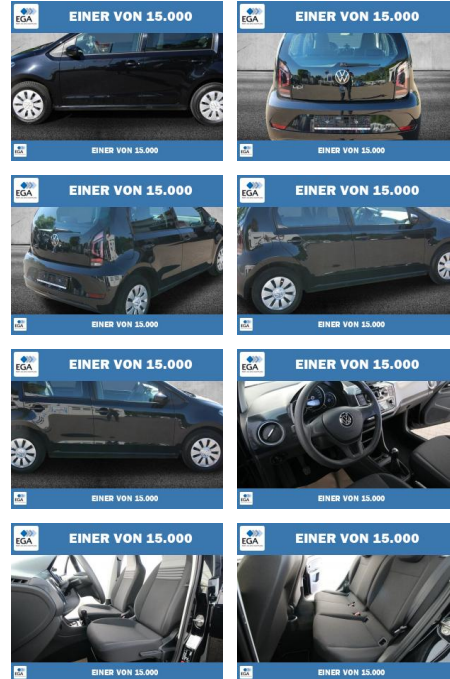

## Volkswagen up! 1.0 BMT KLIMA+WINTER-PAKET

PW01-10606-24 Angebotsnr.:

**Erstzulassung:** 01.10.2021    **Kilometer:** 56.272    **Farbe:** Schwarz    **Leistung:** 48 kW / 65 PS    **Kraftstoffart:** Benzin