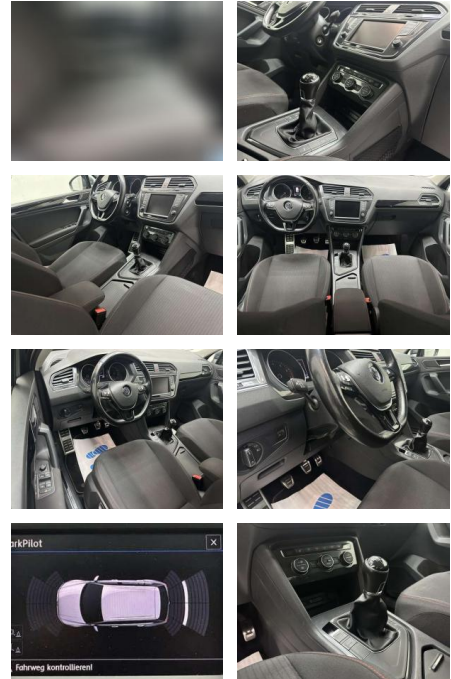

Ihr Ansprechpartner

Herr Kadri Tunc
E-Mail: info@fehntjer-autozentrum.de
Telefon: 04954 9559820

Fehntjer Autozentrum GmbH & Co. KG
Dr. Warsing Straße 270 - 26802 Moormerland - Tel.: 04954 / 9559820

Volkswagen Tiguan Sound BMT/Start-Stopp "1

AC15-46

Angebotsnr.:

Erstzulassung:	Kilometer:	Farbe:	Leistung:	Kraftstoffart:
01.04.2017	92.000	grau	92 kW / 125 PS	Benzin

PREIS
17.070 €

FINANZIERUNGSBEISPIEL
Laufzeit: 72 Monate   Anzahlung: 25 %
Basis-Finanzierung:*   Mtl. Rate:
Zielraten-Finanzierung:** **108 €**

* Basisfinanzierung: Anzahlung: 4.268 Euro, Laufzeit: 72 Monate, Nettodarlehen: 12.803 Euro, Gesamtbetrag: 18.603 Euro, Zinssätze: 3.92% Sollz. (gebunden), 3.99% eff.
** Zielratenfinanzierung: Anzahlung: 4.268 Euro, Laufzeit: 72 Monate, Nettodarlehen: 12.803 Euro, Zielrate: 8.535 Euro, Gesamtbetrag: 19.199 Euro, Zinssätze: 3.92% Sollz. (gebunden), 3.99% eff.,

Vermittlung für: Santander Consumer Bank
Repräsentatives Beispiel gem. § 17 Abs. 4 PAngV. Diese Finanzierungsangebote sind Beispiele. Gerne ermitteln wir für Sie Ihr individuelles Angebot.

Ausstattung

Sicherheit

- Anti-Blockiersystem ABS

Multimedia

- Radio

Weiteres

- Herzlich willkommen bei der Autocenter Stolberg GmbH
- Ihrem kompetenten Partner für hochwertige Gebrauchtwagen! Bei uns finden Sie eine sorgfältig ausgewählte Auswahl an Fahrzeugen unterschiedlicher Marken und Modelle
- die alle gründlich geprüft und zu attraktiven Konditionen angeboten werden
- Ihr Fahrzeughandel aus der Städteregion Aachen seit 1990. Garantie bis zu 60 Monate gegen Aufpreis möglich
- Inzahlungnahme zum marktgerechten Preis
- Finanzierung zu TOP Konditionen

- rechts Winterbereifung zusätzlich (Kundenangabe erforderlich)
- Serienausstattung:
- 3-Punkt-Sicherheitsgurt hinten mitte
- Ablagefach am Dachhimmel Ablagefach auf Instrumententafel mit Deckel
- Ablagetasche an Vordersitzlehnen Airbag
- Beifahrerseite abschaltbar Airbag
- Fahrer-/Beifahrerseite Aktive Frontklappe Anti-Blockier-System (ABS)
- Antriebs-Schlupfregelung (ASR)
- Antriebsart: Frontantrieb Anzeige für Waschwasserstand Audiosystem Composition Media (Touchscreen)
- Radio/CD-Player
- MP3
- Bluetooth) Antennen-Diversity Audiosystem: CD-Player Multimedia-Schnittstelle USB (iPhone / iPod) mit AUX-IN Automatische Fahrlichtschaltung (ALS) mit Leaving

- links Außenspiegel elektr. verstell- und heizbar Außenspiegel konvex
- rechts Außenspiegel lackiert Blinkleuchte in Außenspiegel integriert Bluetooth-Schnittstelle für Mobiltelefon Bremsassistent Chrom-Paket (1) Dachreling silber Chromeinfassung Fensterheberschalter / Spiegelverstellung Chromeleisten an Seitenfenstern Doppeltonhorn Durchladeeinrichtung (Mittelarmlehne hinten) Einparkhilfe hinten Einparkhilfe vorn und hinten Elektron. Differentialsperre (EDS) Elektron. Stabilitäts-Programm (ESP) Fahrassistenten-System: Anhänger-Stabilisierungs-Programm Fahrassistenten-System: Autom. Distanzregelung (ACC) mit Umfeldbeobachtungssystem (Front assist
- bis 210 km/h) Fahrassistenten-System:

STÄNDIG ÜBER 15.000 FAHRZEUGE IM BESTAND!